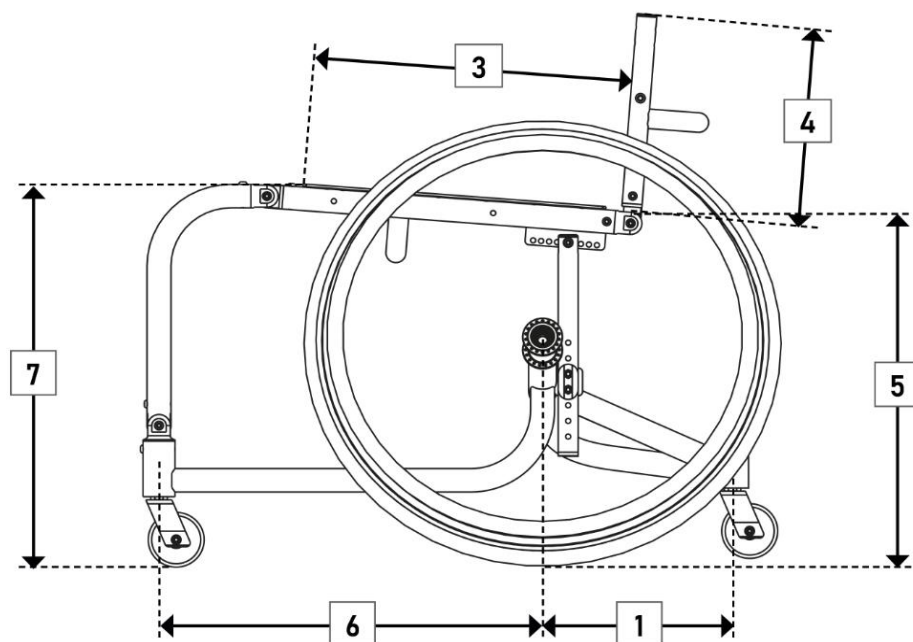

4. Rughoogte (RH)

bovenkant zitbuis tot bovenkant rugbekleding

5. Zithoogte achter (ZHA)

grond tot op de zitbekleding

6. Asbuis tot voorframe (ATF)

asbuis tot midden stuurkop

7. Zithoogte voor (ZHV)

grond tot op de zitbekleding

BESTELFORMULIER 2024

Eventuele prijswijzigingen voorbehouden | Prijzen excl. BTW | Geldig tot 01-01-2025 | V2024.1

Framekeuze			
<input checked="" type="checkbox"/>	standaard	Tennis (zonder stootbeugel SBK.112.948,001)	€ -
<input type="checkbox"/>	SBK 112.948.004	Dubbele anti-kiep (niet mogelijk i.c.m. centrale anti-kiep)	€ 607,00
<input type="checkbox"/>		Centrale anti-kiep 24", 20,5 cm	std.
<input type="checkbox"/>		Centrale anti-kiep 26", 23 cm	std.
<input type="checkbox"/>	SBK 112.948.000	Centrale anti-kiep verlengd, max 10 cm	€ 562,00
		23.0 25.5 28.0 30.5 33.0	
		24" (standaard 20.5) <input type="checkbox"/> <input type="checkbox"/> <input type="checkbox"/> <input type="checkbox"/>	
		26" (standaard 23.0) <input type="checkbox"/> <input type="checkbox"/> <input type="checkbox"/> <input type="checkbox"/>	