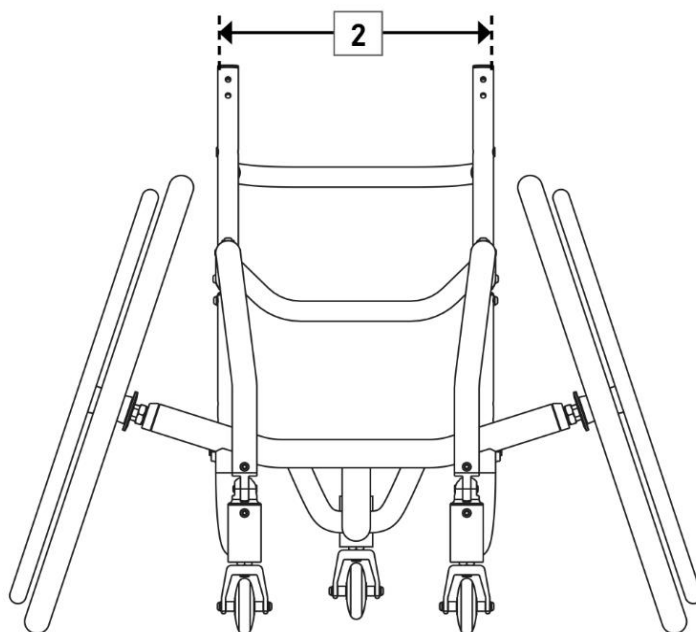

4. Rughoogte (RH)

bovenkant zitbuis tot bovenkant rugbekleding

5. Zithoogte achter (ZHA)

grond tot op de zitbekleding

6. Asbuis tot voorframe (ATF)

asbuis tot midden stuurkop

7. Zithoogte voor (ZHV)

grond tot op de zitbekleding

BESTELFORMULIER 2024

Eventuele prijswijzigingen voorbehouden | Prijzen excl. BTW | Geldig tot 01-01-2025 | V2024.1

Framekeuze			
<input checked="" type="checkbox"/>	standaard	Tennis (zonder stootbeugel SBK.112.948,001)	€ -
<input type="checkbox"/>	SBK 112.948.004	Dubbele anti-kiep (niet mogelijk i.c.m. centrale anti-kiep)	€ 607,00
<input type="checkbox"/>		Centrale anti-kiep 24", 20,5 cm	std.
<input type="checkbox"/>		Centrale anti-kiep 26", 23 cm	std.
<input type="checkbox"/>	SBK 112.948.000	Centrale anti-kiep verlengd, max 10 cm	€ 562,00
		23.0 25.5 28.0 30.5 33.0	
		24" (standaard 20.5) <input type="checkbox"/> <input type="checkbox"/> <input type="checkbox"/> <input type="checkbox"/>	
		26" (standaard 23.0) <input type="checkbox"/> <input type="checkbox"/> <input type="checkbox"/> <input type="checkbox"/>	